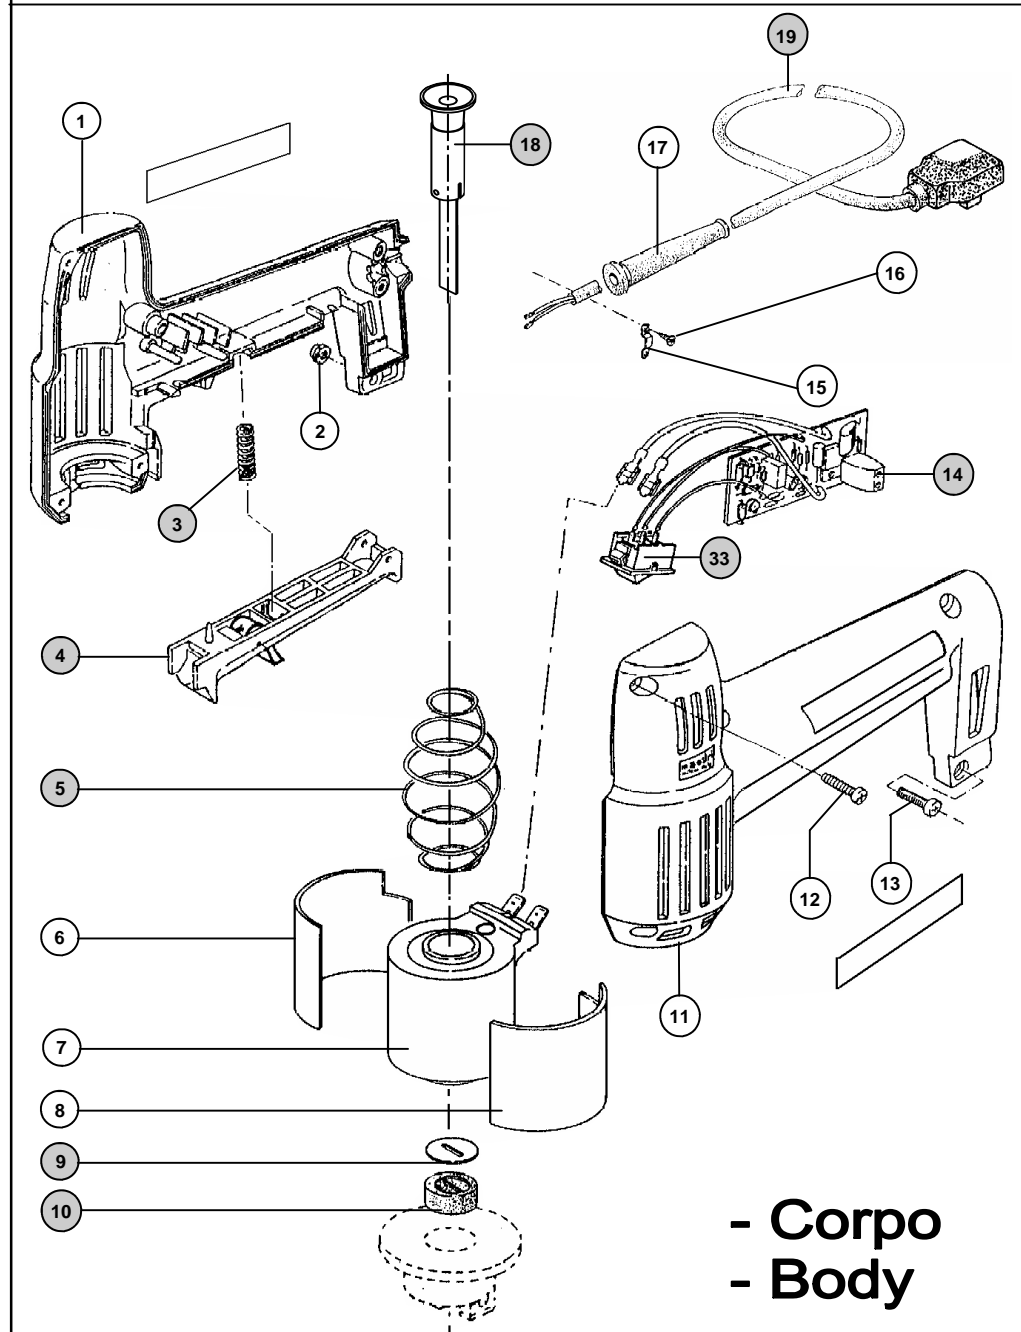

- Carrello
- Magazine

Rif.No.	Codice / Code
1+11+12	49061
2	51002
3+4	49061
5+9+10	49012
6	70350
7	40017
8	70351
13	50004
14	40012
15	70352
16	50028
17+19	49025
18	42961
20	70821
21	71233
22	70819

Rif.No.	Codice / Code
23	54005
24	71405
25	70802
26	42706
27	62289
28	50205
29	62492
30	54011
31	71357
32	70801
33	40130

Rif.No.	Codice / Code
26+27+28+29 30+31+32	42704

- RICAMBI CONSIGLIATI
- RECOMMENDED SPARE PARTS
- PIECES DE RECHANGE RECOMMANDEES
- EMPFOLHENE ERSATZTEILE
- REPUESTOS ACONSEJADOS

ro-ma Fissatrice Elettrica
Electric Tacker **ME 4000 KEAR**
Cod. 0211126